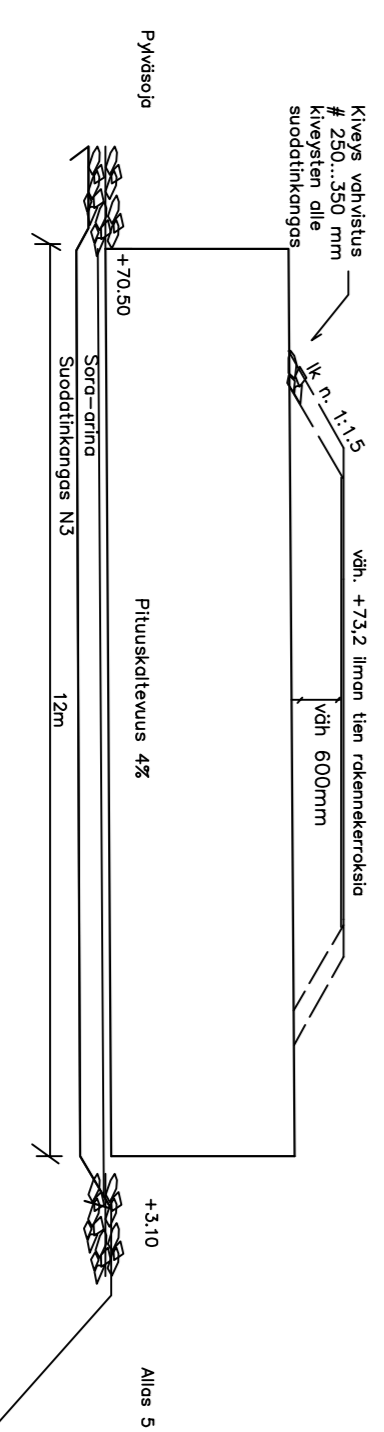

POIKKILEIKKAUS

PITUUSLEIKKAUS

POIKKILEIKKAUS

PITUUSLEIKKAUS

Maanmittauslaitos	Proj. no.	7
Laitoksesta	Kartta	
Laatuneen	mittakaava	1:100
Määrä	Projektin nimi	Rummut
31.12.2018	TYP.	Maasto