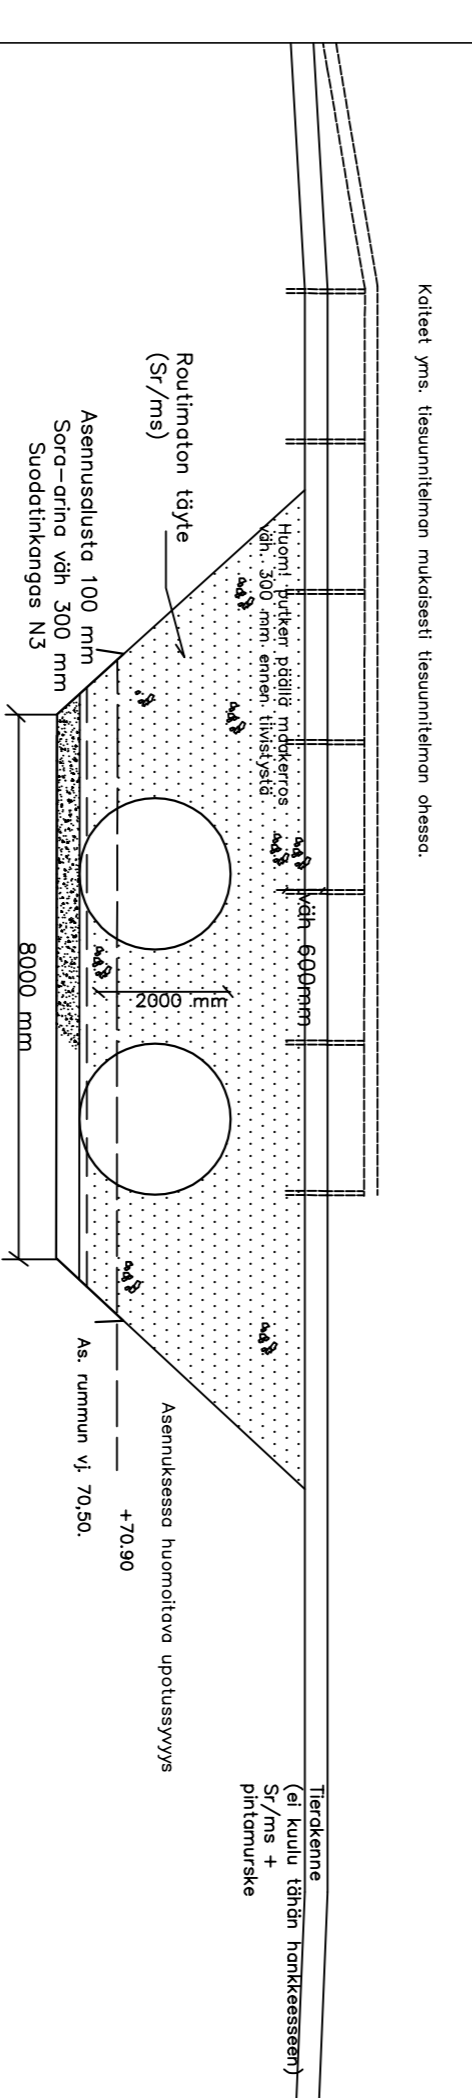

POIKKILEIKKAUS

PITUUSLEIKKAUS

POIKKILEIKKAUS

PITUUSLEIKKAUS

Maanmittauslaitos	Proj. no.	7
Laitoksesta	Kartta	
Laatuneen	mittakaava	1:100
Määrä	Projektin nimi	Rummut
31.12.2018	TYP.	Maasto