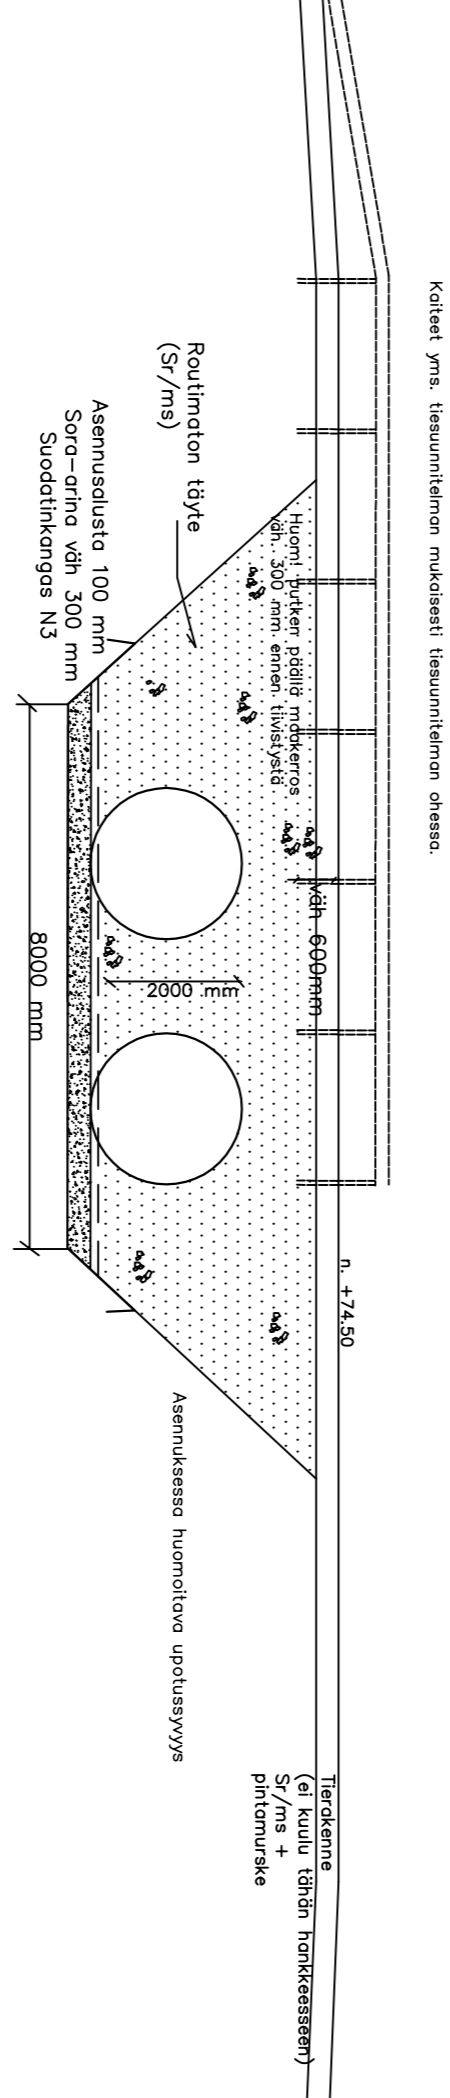

POIKKILEIKKAUS

PITUUSLEIKKAUS

POIKKILEIKKAUS

PITUUSLEIKKAUS

Maanmittauslaitos	Proj. no.	7
Laitoksesta	Kartta	
Laatuneen	mittakaava	1:100
Määrä	Projektin nimi	Rummut
31.12.2018	TYP.	Maasto